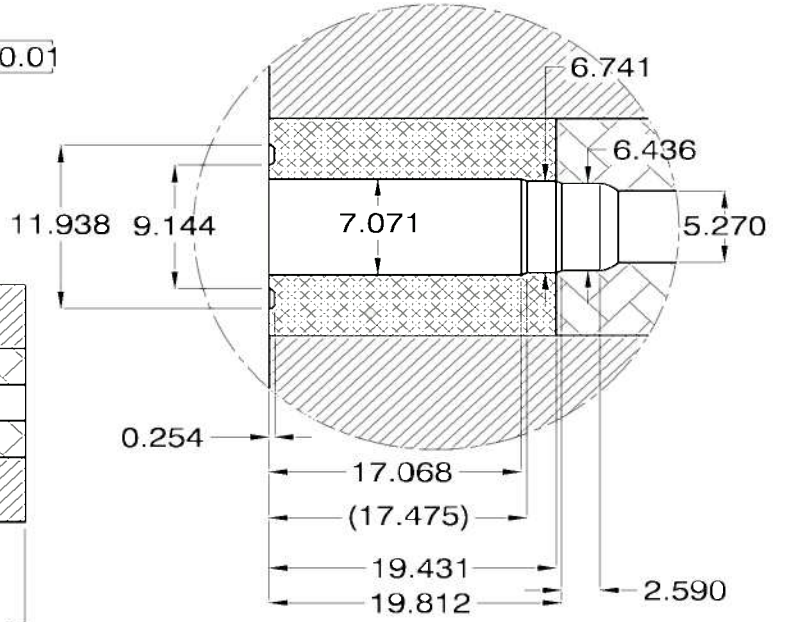

$\text{○} \pm 0.01 \text{○} \pm 0.01 // \pm 0.01 \quad \pm 0.01$

鍍鈦前尺寸

$\pm 0.01$   $\pm 0.01$   $\pm 0.01$   $\pm 0.01$

$\pm 0.01$   $\pm 0.01$   $\pm 0.01$   $\pm 0.01$